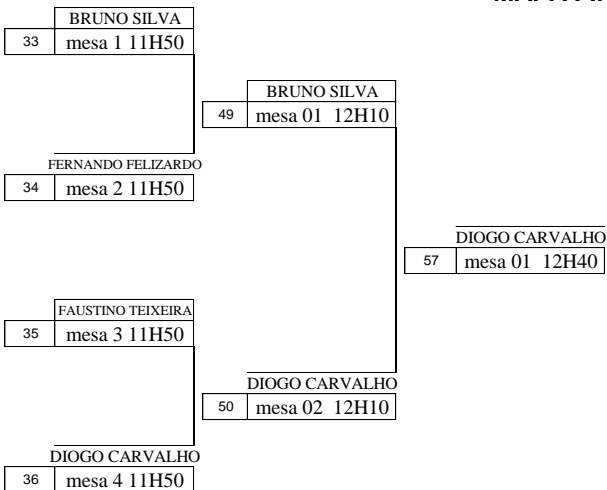

ÉPOCA 2010 / 2011
CAMPEONATO DISTRITAL INDIVIDUAL SENIORES

Nave de Espinho

Seniores masculinos

12 de Dezembro de 2010

Pos.	ATLETA	Clube		
01 -	BRUNO SILVA	CPO		BRUNO SILVA
02 -	BRUNO REIS	GICA	01	mesa 01 11H30
03 -	HENRIQUE NUNES	GICA		HENRIQUE NUNES
04 -	CARLOS RODRIGUES	VALEGA	02	mesa 02 11H30
05 -	FERNANDO FELIZARDO	CPO		FERNANDO FELIZARDO
06 -	RENATO MARQUES	PONTE NOVA	03	mesa 03 11H30
07 -	MORGAN NEVES	VALEGA		MORGAN NEVES
08 -	BRUNO ALMEIDA	PONTE NOVA	04	mesa 04 11H30
09 -	FAUSTINO TEIXEIRA	CPO		FAUSTINO TEIXEIRA
10 -	FERNANDO MARQUES	PONTE NOVA	05	mesa 05 11H30
11 -	VITOR TAVARES	VALEGA		VITOR TAVARES
12 -	HAMILTON COSTA	CCSJM	06	mesa 06 11H30
13 -	DIOGO CARVALHO	CPO		DIOGO CARVALHO
14 -	ALBANO BARROS	CAMPISMO	07	mesa 07 11H30
15 -	RUI OLIVEIRA	CCSJM		RUI OLIVEIRA
16 -	FRANCISCO SANTOS	ESPINHO	08	mesa 08 11H30

CLASSIFICAÇÃO FINAL

- 1º DIOGO CARVALHO - CPO
- 2º BRUNO SILVA - CPO
- 3º FAUSTINO TEIXEIRA - CPO
- 3º FERNANDO FELIZARDO - CPO
- 5º RUI OLIVEIRA - CCSJM
- 6º HENRIQUE NUNES - GICA
- 7º VITOR TAVARES - VALEGA
- 8º MORGAN NEVES - VALEGA
- 9º ALBANO BARROS - CCSJM
- 10º BRUNO REIS - GICA
- 11º FERNANDO MARQUES - PONTE NOVA
- 12º RENATO MARQUES - PONTE NOVA
- 13º FRANCISCO SANTOS - ESPINHO
- 14º CARLOS RODRIGUES - VALEGA
- 15º HAMILTON COSTA - CCSJM
- 16º BRUNO ALMEIDA - PONTE NOVA