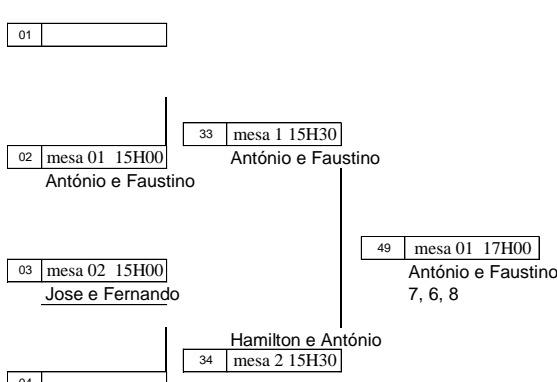

**ÉPOCA 2010 / 2011**  
**CAMPEONATO DISTRITAL INDIVIDUAL VETERANOS**

**LOUROSA**

**PARES SIMPLES**

**VETERANOS masculinos**

**29 de Janeiro 2011**

Pos.	ATLETA	Clube
01 -	ARTUR MANUEL	CATME
	VITORINO SANTOS	CATME
02 -		
03 -	JOSE LIMA	CCSJM
	RUI OLIVEIRA	CCSJM
04 -	ANTONIO RATO	LFCL
	FAUSTINO TEIXEIRA	CPO
05 -	ARMINDO OLIVEIRA	CATME
	FRANCISCO SANTOS	CATME
06 -	JOSE SOARES	PONTE NOVA
	FERNANDO MARQUES	PONTE NOVA
07 -		
08 -	HAMILTON COSTA	CCSJM
	ANTONIO ALBERTO	CCSJM

**MAPA FINAL**

- 1º António e Faustino
- 2º Hamilton e António
- 3º Artur e Vitorino
- 5º Jose e Rui
- 6º Armindo e Francisco