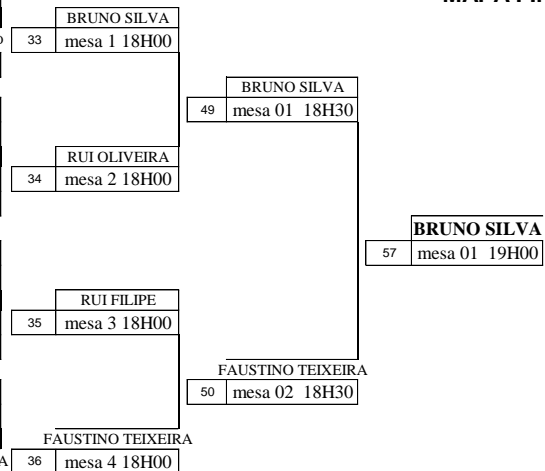

ÉPOCA 2011 / 2012
CAMPEONATO DISTRITAL INDIVIDUAL SENIORES

SALA CCSJ MADEIRA

Seniores masculinos

4 de Dezembro de 2011

Pos.	ATLETA	Clube		
01 -	BRUNO SILVA	CPO		BRUNO SILVA
02 -	FRANCISCO SANTOS	CATME	01	mesa 01 17H00
03 -	FERNANDO FELIZARDO	CPO		FERNANDO FELIZARDO
04 -	EMANUEL NEVES	CCSJM	02	mesa 02 17H00
05 -	VITOR TAVARES	VÁLEGA		VITOR TAVARES
06 -	MARIO OLIVEIRA	CPO	03	mesa 03 17H00
07 -	MIGUEL RATO	SANGUEDO		RUI OLIVEIRA
08 -	RUI OLIVEIRA	CCSJM	04	mesa 04 17H00
09 -	ANTONIO ARMINDO	CATME		ANTONIO ARMINDO
10 -	VALTER VIEIRA	CCSJM	05	mesa 01 17H30
11 -	BRUNO ALMEIDA	PONTE NOVA		RUI FILIPE
12 -	RUI FILIPE	CPO	06	mesa 02 17H30
13 -	HELDER SILVA	ARADA		BRUNO PIRES
14 -	BRUNO PIRES	CCSJM	07	mesa 03 17H30
15 -	FAUSTINO TEIXEIRA	CPO		FAUSTINO TEIXEIRA
16 -	ANGELO BENTO	CCSJM	08	mesa 04 17H30