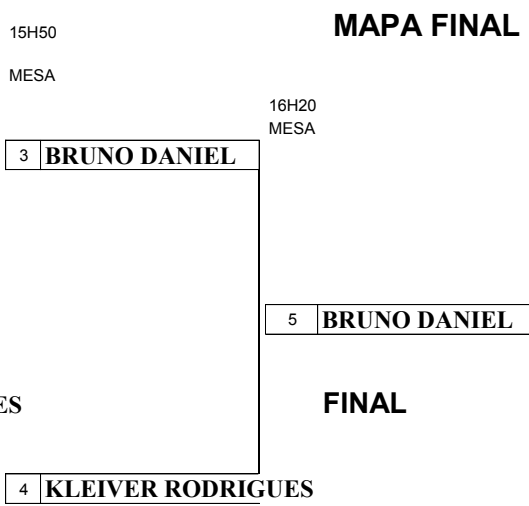

ASSOCIAÇÃO TÊNIS DE MESA DE AVEIRO

XVII TORNEIO ABSOLUTO ATM AVEIRO

Classe: **Seniores/Juniores Masculinos**

Data: **8 de Julho 2012**

Pos.	ATLETA	Clube	14H50 MESA	15H20 MESA
01	RUI SILVA	PONTE NOVA		
02	JOEL PINHO	VÁLEGA	01 JOEL PINHO	
03	CARLOS FERREIRA	LFCL		01 CARLOS FERREIRA
04	PEDRO BARBOSA	CPO	02 CARLOS FERREIRA	
05	FERNANDO FELIZARDO	CPO		
06	PAULO MOREIRA	J. SANGUEDO	03 FERNANDO FELIZARDO	
07	RUI OLIVEIRA	CAMPISMO		2 BRUNO DANIEL
08	BRUNO DANIEL	CPO	04 BRUNO DANIEL	
09	JOÃO BRANDÃO	CPO		
10	JOSÉ LEÇA	CAMPISMO	05 JOÃO BRANDÃO	
11	KLEIVER RODRIGUES	CPO		3 KLEIVER RODRIGUES
12	HENRIQUE NUNES	GICA	06 KLEIVER RODRIGUES	
13	RENATO MARQUES	PONTE NOVA		
14	ALVARO RESENDE	VÁLEGA	07 ALVARO RESENDE	
15	FAUSTINO TEIXEIRA	CPO		4 RUI FERREIRA
16	RUI FERREIRA	LFCL	08 RUI FERREIRA	

VENCEDORES POR EQUIPAS
 1º CASA DO POVO DE OLIVEIRINHA
 2º LFC LOUROSA

- CLASSIFICAÇÃO FINAL**
- 1º BRUNO SILVA
 - 2º KLEIVER RODRIGUES
 - 3º CARLOS FERREIRA
 - 3º RUI FERREIRA
 - 5º FERNANDO FELIZARDO
 - 6º JOÃO BRANDÃO
 - 7º JOEL PINHO
 - 8º ALVARO RESENDE
 - 9º RUI OLIVEIRA
 - 10º HENRIQUE NUNES
 - 11º PEDRO BARBOSA
 - 12º FAUSTINO TEIXEIRA
 - 13º PAULO MOREIRA
 - 14º JOSÉ LEÇA
 - 15º RUI SILVA
 - 16º RENATO MARQUES