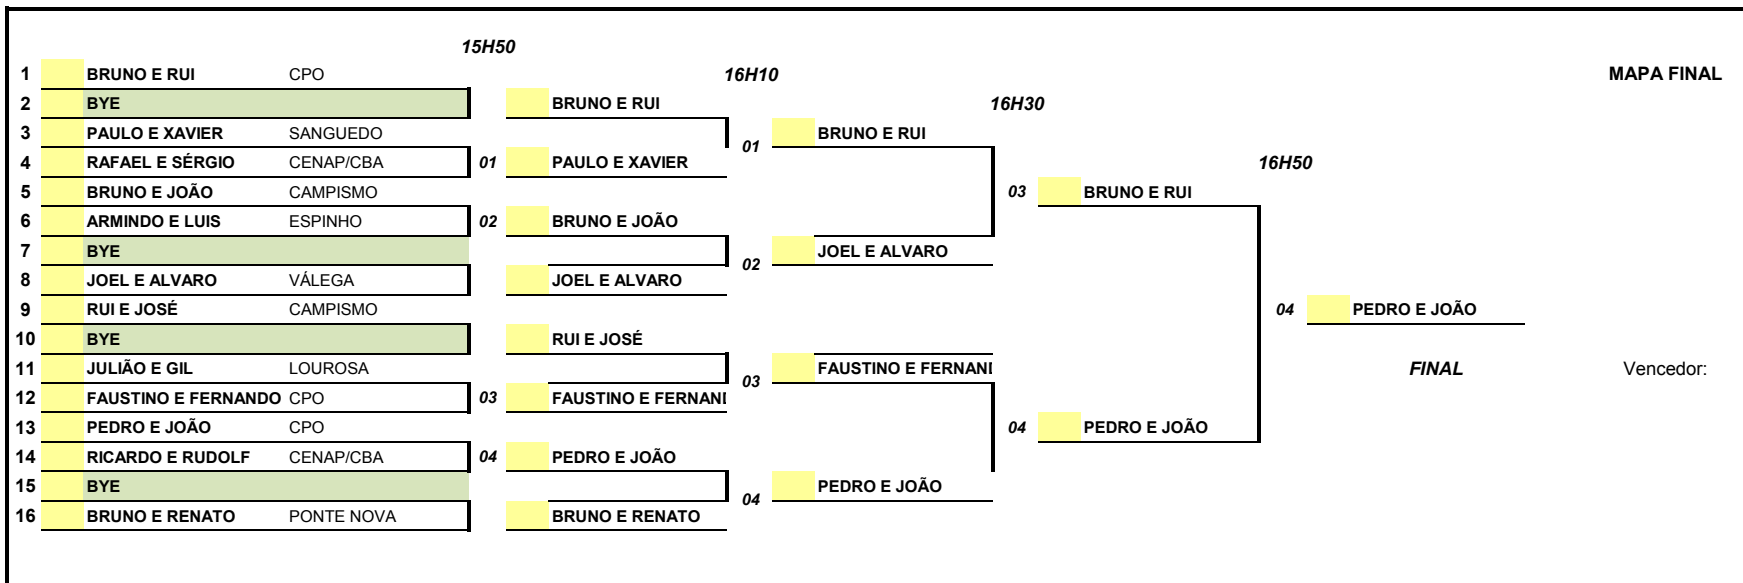

CD PARES

Classe: SENIORES MASCULINOS

23/12/2012

Mapa 16

CD PARES MISTOS

Classe: SENIORES

23/12/2012

Mapa 4

	CD	CN
RUI FERREIRA E LEILA RATO	LOUROSA	19º
ANTÓNIO RATO E BÁRBARA MAIA	LOUROSA	
RUI MANÉ E PATRÍCIA SOARES	P. NOVA	
PAULO MOREIRA E ANA SILVA	SANGUEDO	8º

SENIORES MASCULINOS - CLASSIFICAÇÃO

- 1º PEDRO E JOÃO
- 2º BRUNO E RUI
- 3º FAUSTINO E FERNANDO
- 3º JOEL E ALVARO