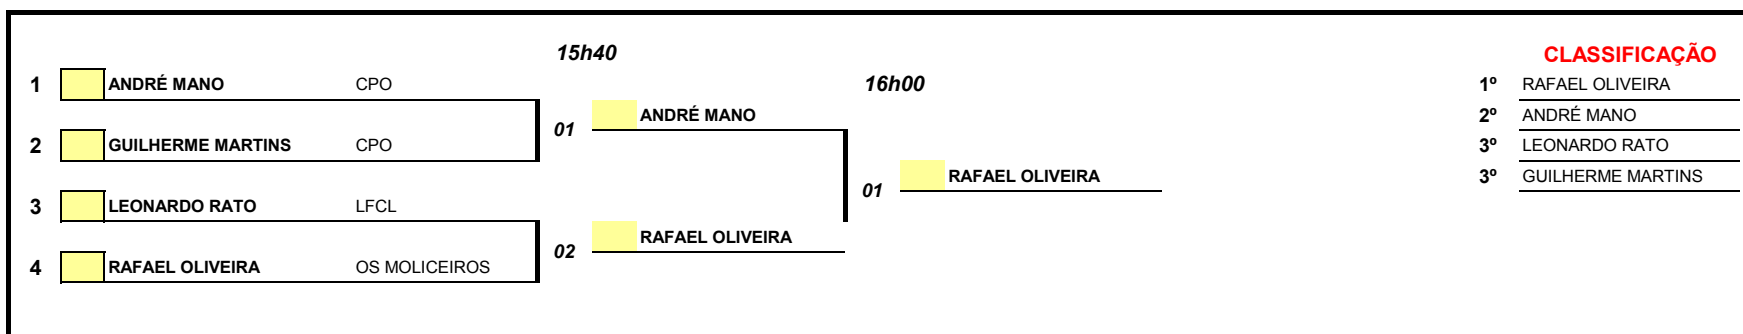

ASSOCIAÇÃO DE TÊNIS DE MESA DE AVEIRO

2ª FASE

CAMPEONATO DISTRITAL INDIVIDUAL
SINGULARES

Classe: **INICIADOS MASCULINOS**

Época: **2014 / 2015**

14/12/2014

MAPA FINAL

INICIADOS MASCULINOS PARES