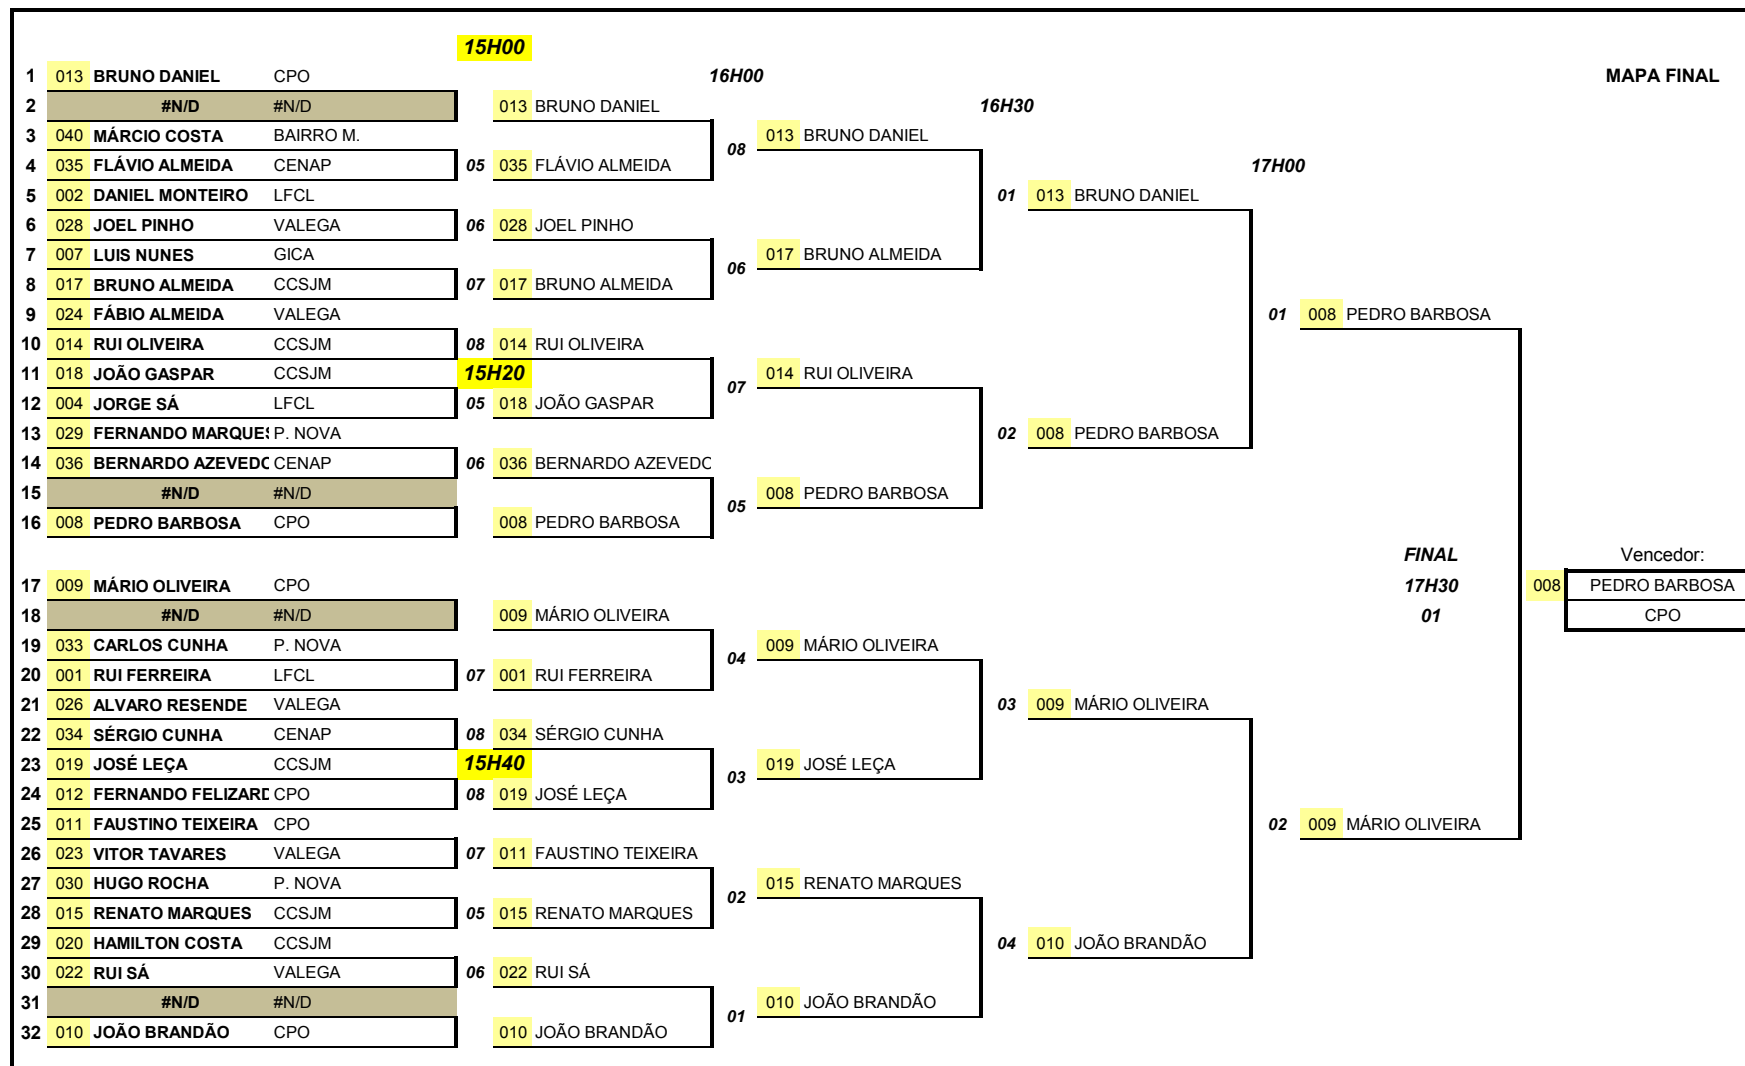

LOUROSA

SINGULARES

Classe: SENIORES MASCULINOS

30/11/2014

Mapa 32